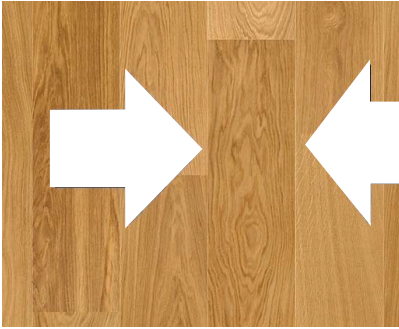

Generelt

Egenskaper til eik

Nøkkelegenskaper:

- Strukturen til kantskåret og flaskeskåret