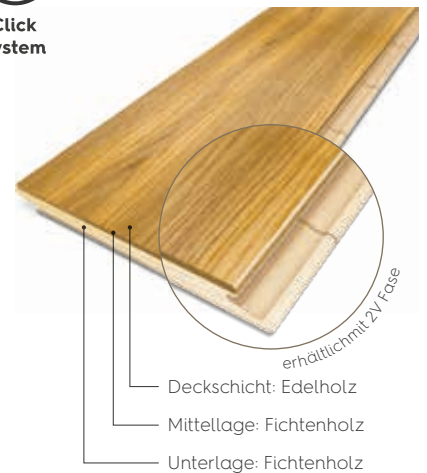

Landhausdielen 181

14 mm Click

Technische Daten	
Produziert nach:	Europäische Parkettnorm EN 13489 - 2017
Dielenformat:	14 x 181 x 2200 mm
Deckschicht:	ca. 3,5 mm
Aufbau:	3-schichtig; Deckschicht aus Edelholz, Mittel- und Unterlage aus Fichtenholz Deckschicht ca. 3,5 mm Mittellage 8,8 mm Unterlage 1,7 mm
Dielen Anzahl/ m ² pro Paket:	8/ 3,19
Paket Anzahl/ m ² pro Palette:	40/ 127,60
Anzahl Elemente mit fallenden Längen pro Paket/ kürzeste Länge in mm:	1/ 600
Gewicht pro Paket/ Palette in kg:	27/ 1080
Fußbodenheizung:	Gut bis sehr gut geeignet
Brandverhalten ¹⁾ :	Cfl-s1 und Dfl-s1, abhängig von der Holzart und der Oberflächenbehandlung
Formaldehydabgabe ²⁾ :	E1
Gehalt an Pentachlorphenol (PCP) ²⁾ :	nicht nachweisbar
Dichte kg/ m ³ ²⁾ :	ca. 600
Abriebfestigkeit:	Live Matt geschliffen: URSV 33, R9 Live Matt gebürstet: URSV 48, R9 Live Natural geschliffen/gebürstet: URSV 40, R10 Live Pure geschliffen: URSV 89, R10 Live Pure gebürstet: URSV 91, R11
Wärmeleitfähigkeit ²⁾ :	0,15 W/ (m·K)
Wärmedurchlasswiderstand ⁵⁾ :	0,093 m ² · K/ W

Click System

DOP 4658

www.blauer-engel.de/uz176

CE
BOEN AS
EN 14342

¹⁾ nach DIN EN 13501-1, ²⁾ nach DIN 14342, ³⁾ nach ENV 13696,

⁴⁾ nach DIN 68861, ⁵⁾ nach EN 12524