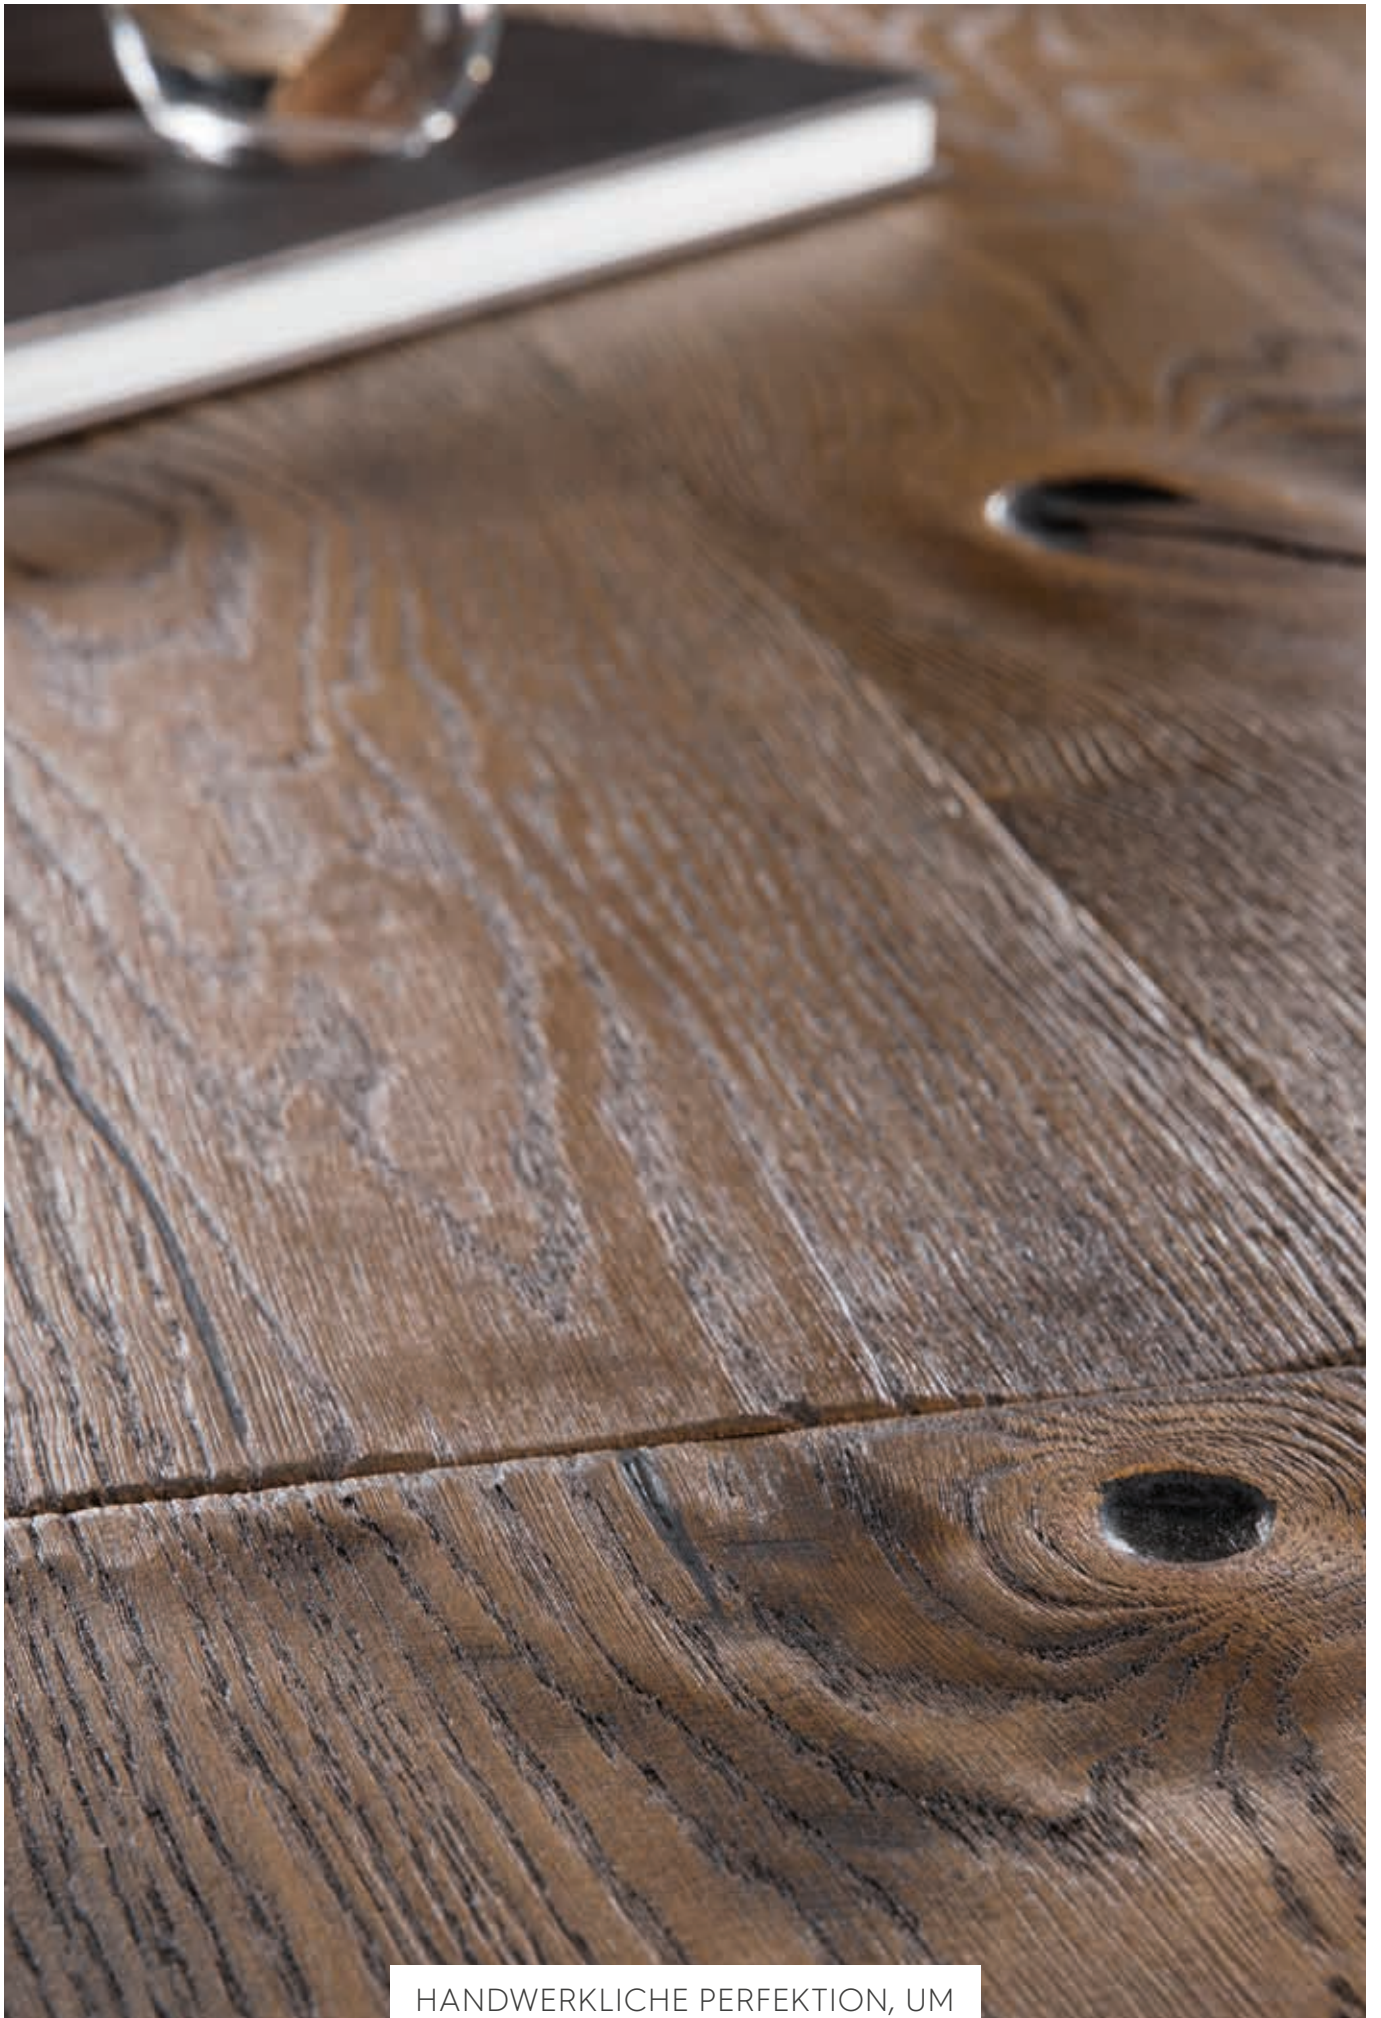

HANDWERKLICHE PERFEKTION, UM
DAS UNPERFEKTE ZU BEWAHREN.