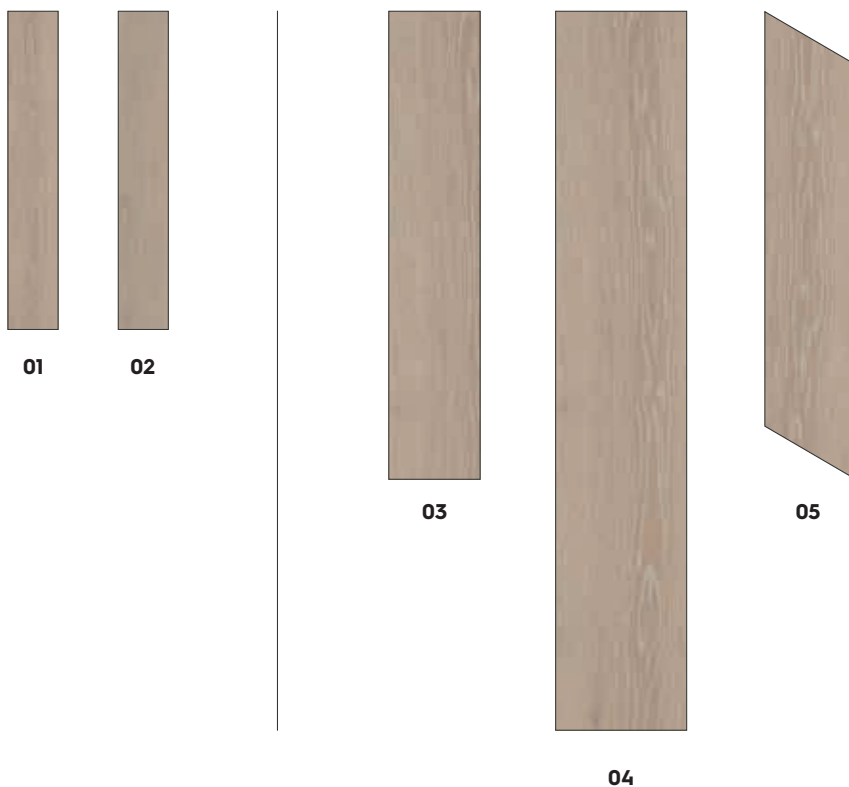

Formate

Wenn es um Parkett mit Mustern geht, geht es auch immer um das Spiel mit Formaten und Formen. Für die größtmögliche Flexibilität bietet BOEN Ihnen eine große Auswahl an 2-Schicht und 3-Schicht Parkettböden an.

2-Schicht Parkettböden

- **01** TRAFFIC
  12,5 x 70 x 470 MM
- **02** PRESTIGE
  10 x 70 x 470 MM

3-Schicht Parkettböden

- **03** FISCHGRÄT CLICK
  14 x 138 x 690 MM
- **04** FISCHGRÄT CLICK CASTLE
  14 x 209 x 1045 MM
- **05** CHEVRON
  14 X 138 X 611 MM