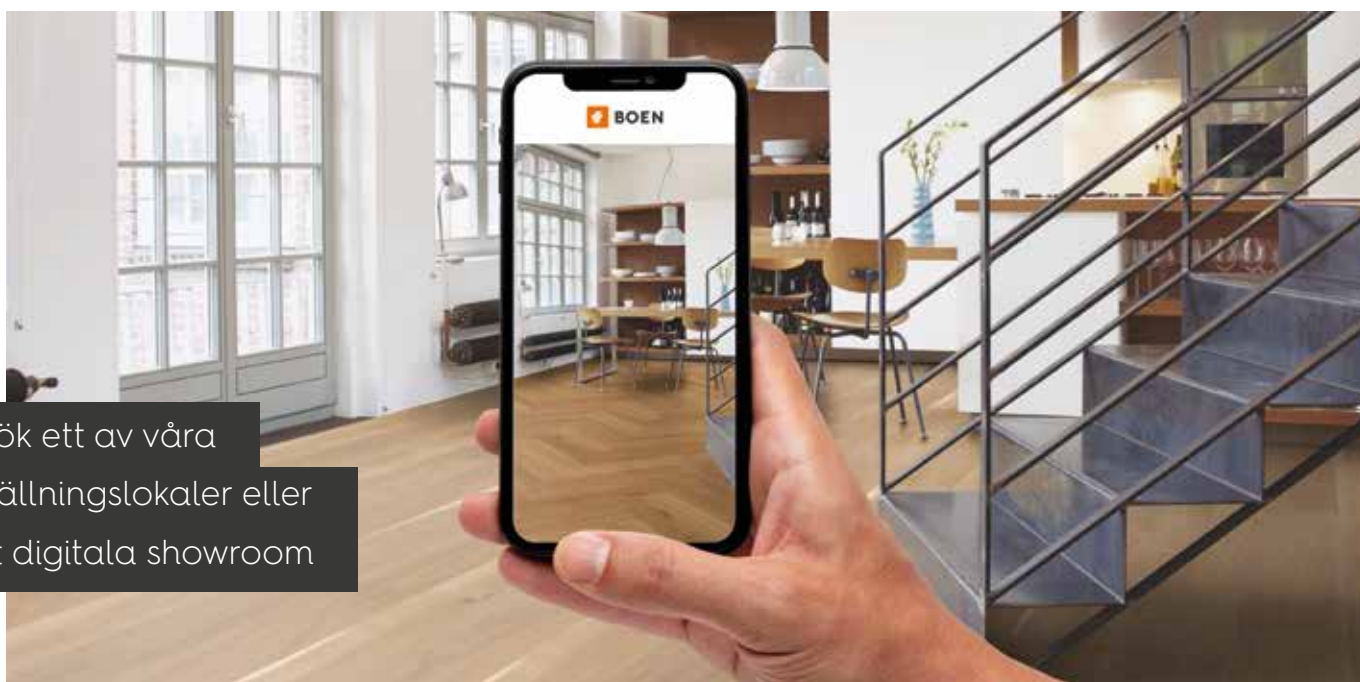

YOUR STYLE · YOUR FLOOR

06/2023 | MBR06001NO

Besök ett av våra
utställningslokaler eller
vårt digitala showroom

Upplev det perfekta golvet i vårt digitala showroom på:
boen.com/sv-se/produkter/

Bauwerk Group Sverige AB
Box 3080
103 61 Stockholm
Sverige

boen.com