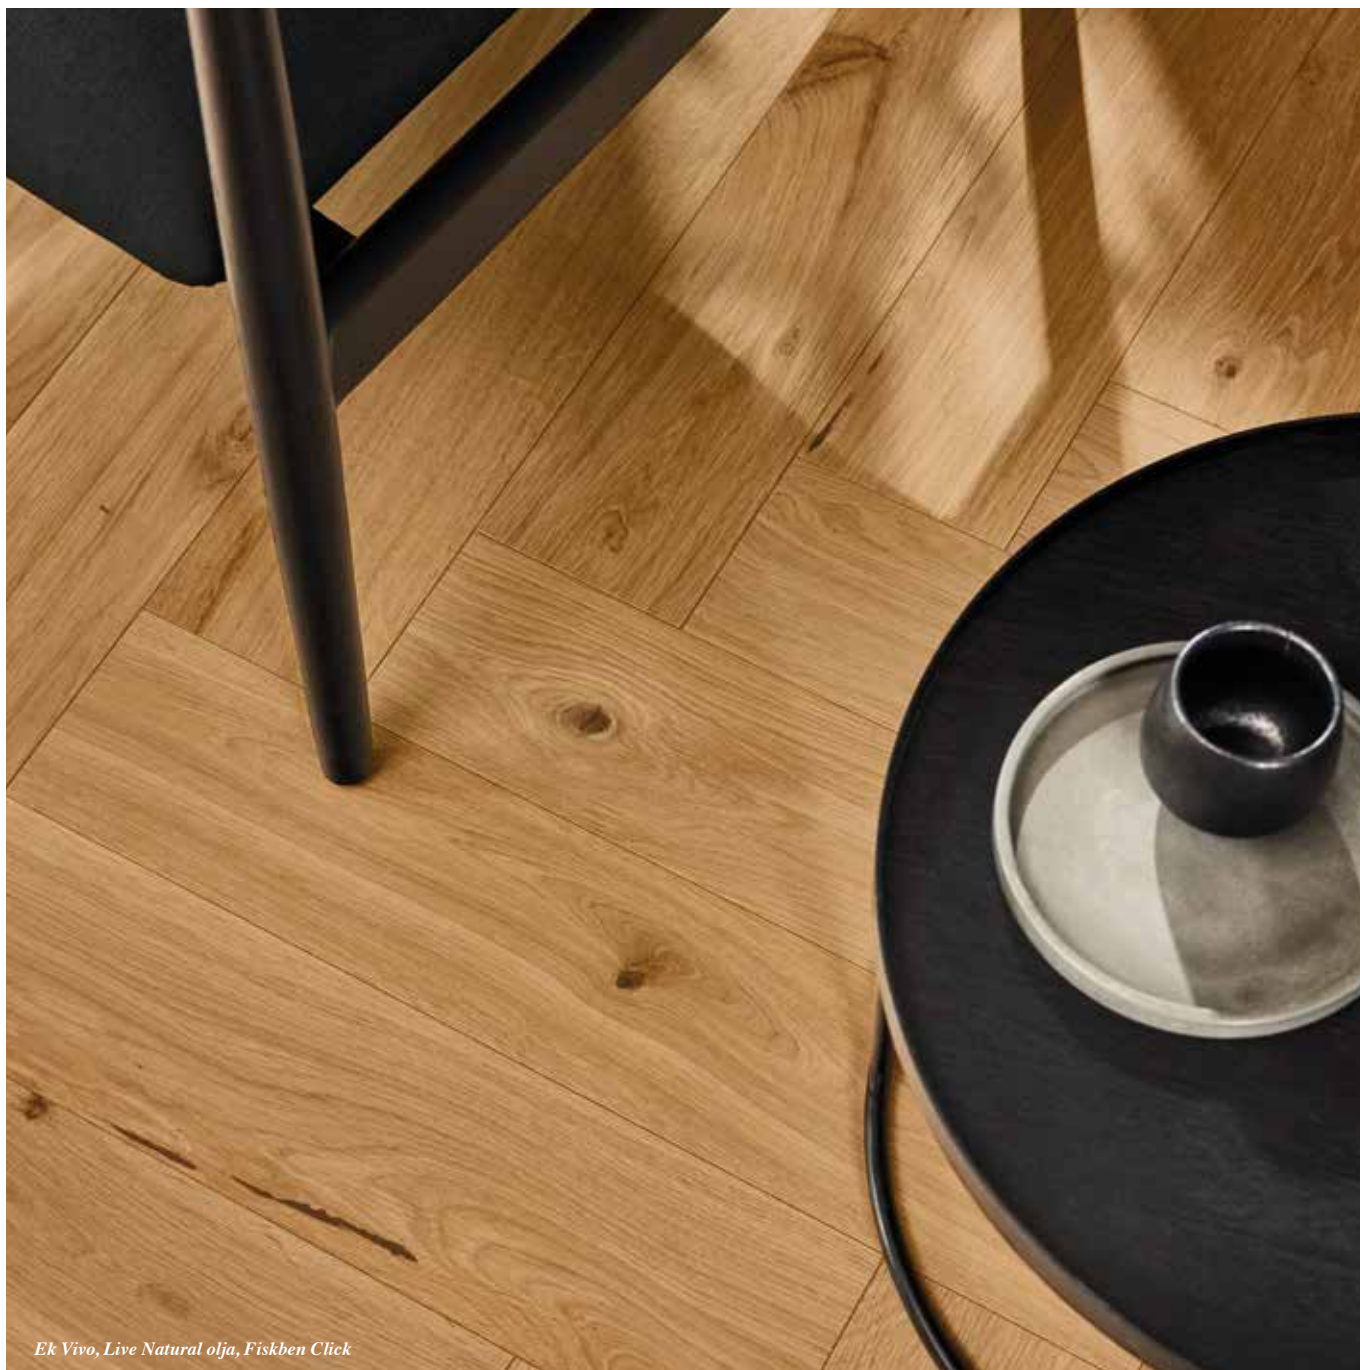

Ek Vivo, Live Natural olja, Fiskben Click

Unik, oavsett atmosfär

BOEN Fiskben Click är en framgångssaga. Och vi skriver nu ett nytt kapitel med ett utökat produkt-sortiment; snygga nya färger, i kombination med nya sorteringar och ytbehandlingar, gör det nu ännu enklare att skraddarsy det klassiska fiskbensmönstret till din personliga inredningsstil.

Nya valmöjligheter inkluderar varmare ektoner till svalare elegans, oljade eller skyddade med Live Pure lack, våra nya mönstrade golv i tre skikt finns nu i fler varianter än någonsin - för ännu större kreativ frihet.

Tekniska data

- Dimensioner: 14 × 138 × 690 mm
- 3-skikts trägolv
- 5G-Click profil
- Slitskikt: ca. 3,5 mm
- Live Pure lack, Live Natural olja
- Borstad
- 4-sidig fas