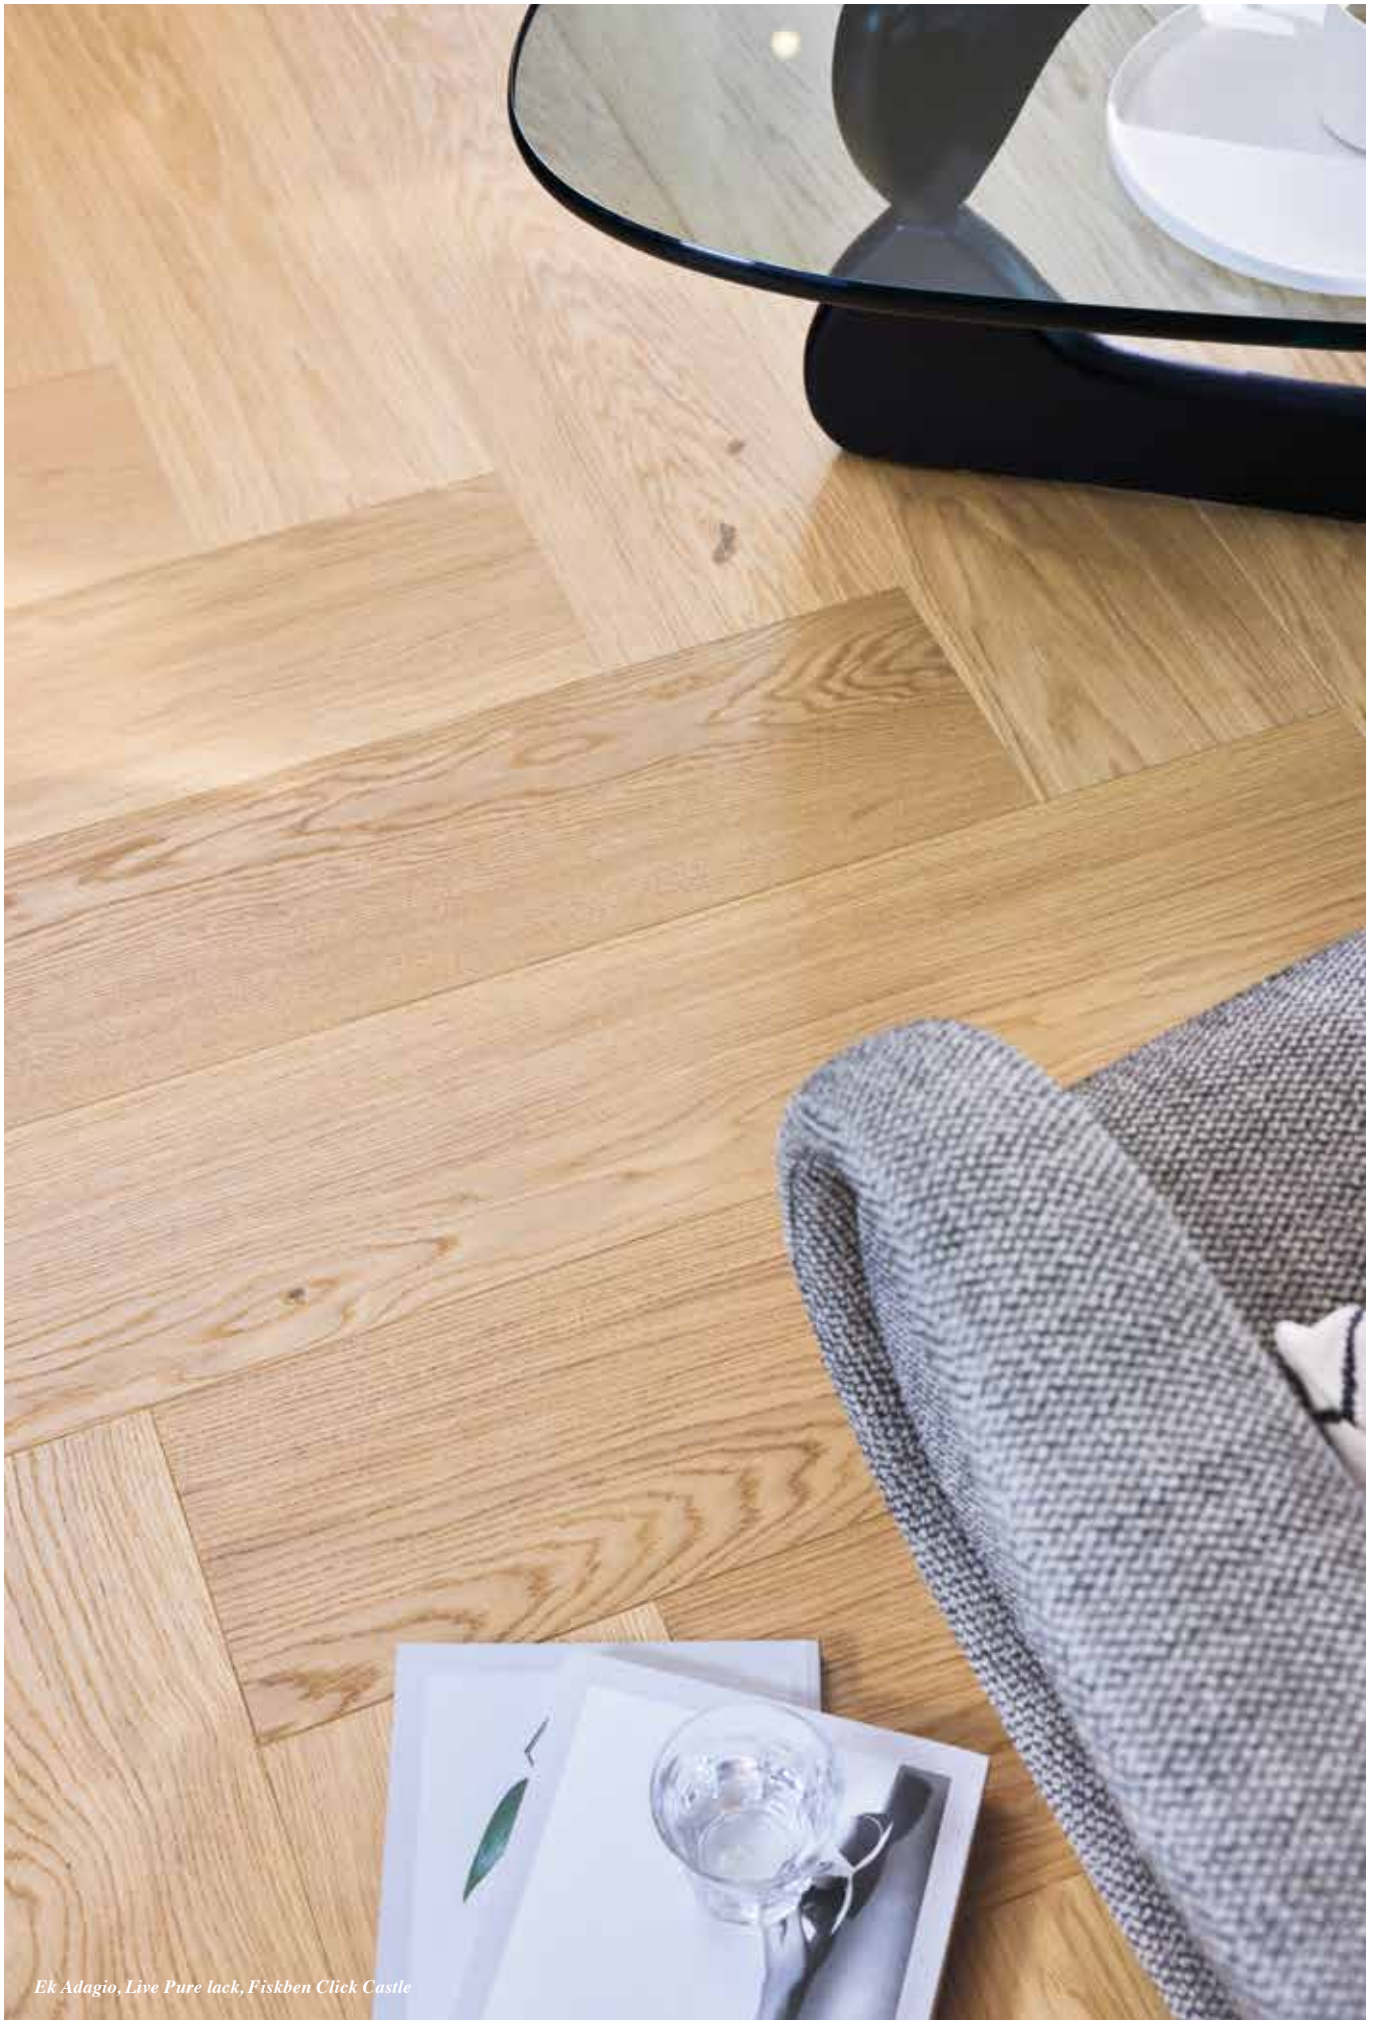

Ek Adagio, Live Pure lack, Fiskben Click Castle